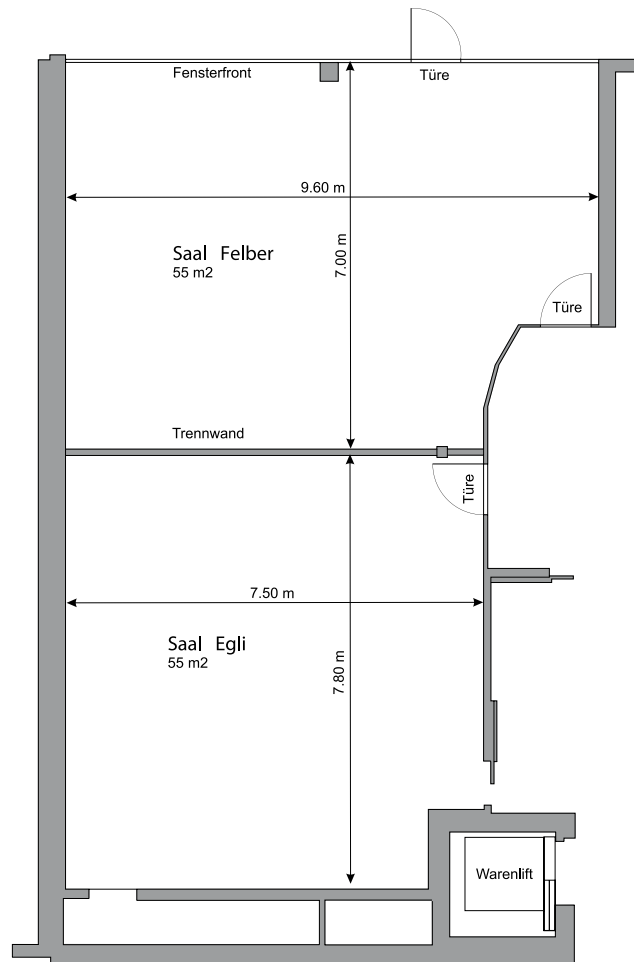

EGLI / FELBER

Bereich	Seminar
Stockwerk	EG
Masse	
Fläche	105m ²
Höhe	2.60 m
Türgrösse	0.86 x 2.01 m
Raummerkmale	
Tageslicht	Ja
Klimaanlage	Ja
Abschliessbar	Ja
Garderobe	Ja (vor dem Raum)
Rollstuhlgängig	Ja
Unveränderliche Einbauten	1 Pfosten
Lichtdaten	
Stärke	300 Lux
Dimmbar	Ja
Abdunkelung	Ja (Lamellenbahnen)
Schaltbar	Ja (teilweise)
Stromdaten	
Anzahl Wandanschlüsse	5
Anzahl Bodenanschlüsse	0
Abstand Stromanschlüsse	4.00 m
Starkstrom	Ja
Tischanschlüsse	Nein
Technik	
Internet WLAN und LAN	Ja
Leinwand	Ja (fix montiert, 2.40 x 1.35 m)
Beamer	Ja (HD Deckenbeamer VGA / HDMI)
Audioanlage	Ja (2 Zonen Mikrofonanlage inkl.)
Zusätzliche Technik gemäss separater Technikliste	
Besonderes	Kombiraum Egli und Felber
Miete	auf Anfrage
Kontakt	
Sorell Hotel Ador, Laupenstrasse 15, CH-3001 Bern T +41 31 388 01 17 ador-events@sorellhotels.com, www.sorellhotels.com/ador	

SORELL
HOTELS SWITZERLAND

Konzept	90
Parlament	50
U-Form	30
Blocktisch	35