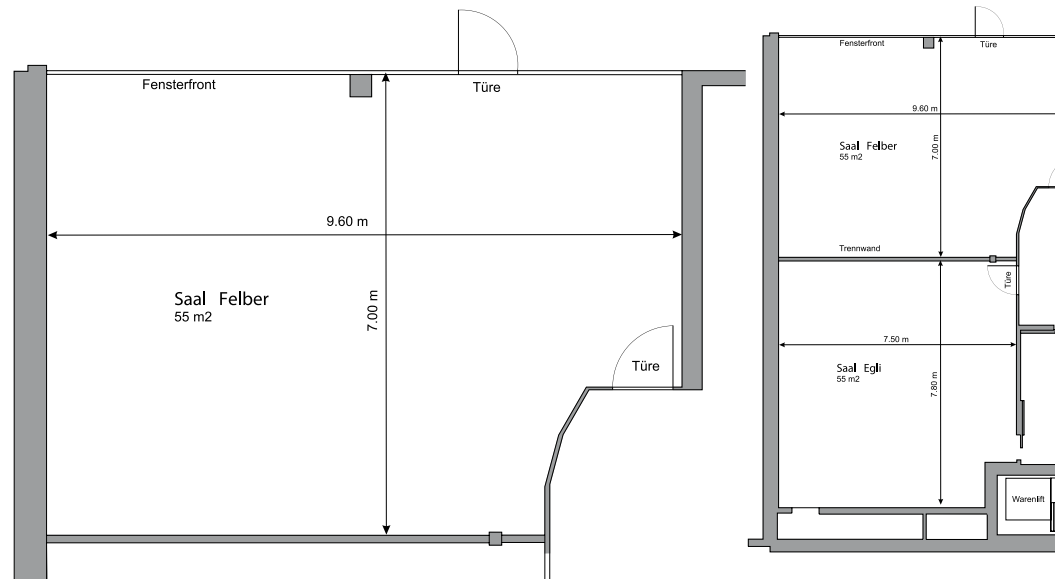

# FELBER

<b>Bereich</b>	Seminar
<b>Stockwerk</b>	EG
<b>Masse</b>	
Fläche	55 m <sup>2</sup>
Höhe	2.60 m
Türgrösse	0.86 x 2.01 m
<b>Raummerkmale</b>	
Tageslicht	Ja
Klimaanlage	Ja
Abschliessbar	Ja
Garderobe	Ja (vor dem Raum)
Rollstuhlgängig	Ja
<b>Unveränderliche Einbauten</b>	-
<b>Lichtdaten</b>	
Stärke	300 Lux
Dimmbar	Ja
Abdunkelung	Ja (Lamellenbahnen)
Schaltbar	Ja (teilweise)
<b>Stromdaten</b>	
Anzahl Wandanschlüsse	3
Anzahl Bodenanschlüsse	0
Abstand Stromanschlüsse	4.00 m
Starkstrom	Nein
Tischanschlüsse	Nein
<b>Technik</b>	
Internet WLAN und LAN	Ja
Leinwand	Ja (fix montiert, 2.40 x 1.35 m)
Beamer	Ja (HD Deckenbeamer VGA / HDMI)
Zusätzliche Technik gemäss separater Technikliste	
<b>Besonderes</b>	Abtrennung zu Raum Egli mit Schiebewand (Schallschutz: 49dba)
<b>Miete</b>	auf Anfrage
<b>Kontakt</b>	
Sorell Hotel Ador, Laupenstrasse 15, CH-3001 Bern T +41 31 388 01 17 ador-events@sorellhotels.com, www.sorellhotels.com/ador	

**SORELL**  
HOTELS SWITZERLAND

<b>Koncert</b> 40	
<b>Parlament</b> 25	
<b>U-Form</b> 20	
<b>Blocktisch</b> 20	